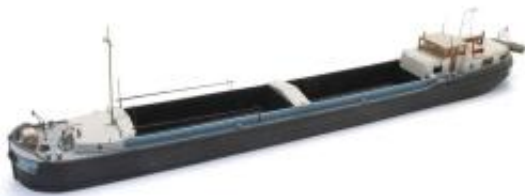

Link do produktu: <https://shop.makieciarz.pl/artitec-312048-statek-srodladowy-340-ton-p-23528.html>

Artitec 312.048 - Statek śródlądowy 340 ton

Cena	404,13 zł
Dostępność	
Czas wysyłki	Nieznanym (Produkt sprowadzany na zamówienie)
Numer katalogowy	art_312.048
Kod EAN	8721098323605
0-14 lat	
Skala (Icon)	
Kosz (Icon)	
CE (Icon)	

Opis produktu

Artitec 312.048 - Statek śródlądowy 340 ton

Producent

Firma Artitec ma swoją siedzibę w Amsterdamie, dokładnie tam, gdzie pierwotnie znajdowała się fabryka Fokker. Została ona założona przez Anthony'ego Fokkera pod koniec pierwszej wojny światowej, kiedy fabryka samolotów przybyła do Holandii. Artitec przejął teraz tę lokalizację i od lat 90. zajmuje się produkcją modeli. Podczas gdy produkcja początkowo ograniczała się do modeli dla architektów, muzeów i stoczni, holenderska firma ostatecznie rozszerzyła swoją działalność o produkcję modeli kolejowych.