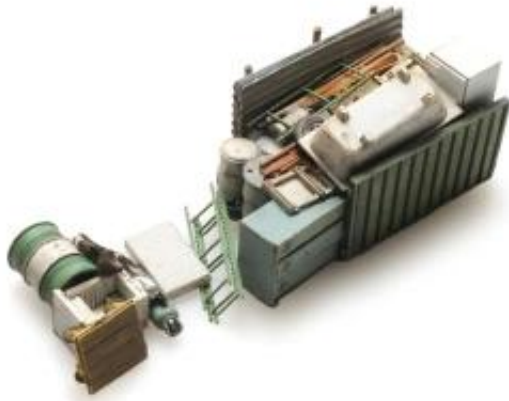

Dane aktualne na dzień: 04-04-2025 18:20

Link do produktu: <https://shop.makieciarz.pl/artitec-48780189-ladunek-złomu-p-471.html>

## Artitec 487.801.89 - Ładunek złomu

|                  |  |
|------------------|--|
| Cena             | <b>120,63 zł</b>                                     |
| Dostępność       |  |
| Czas wysyłki     | <b>Nieznanym (Produkt sprowadzany na zamówienie)</b> |
| Numer katalogowy | <b>art_487.801.89</b>                                |
| 0-14 lat         |  |
| Skala (Icon)     |  |

### Opis produktu

Artitec 487.801.89 - Ładunek złomu