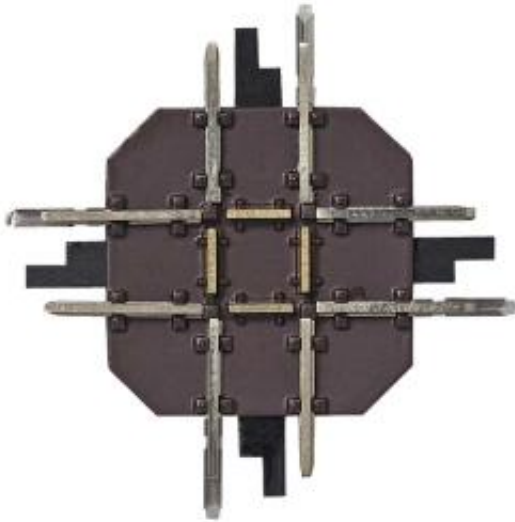

Link do produktu: <https://shop.makieciarz.pl/busch-12340-krzyzowka-33-3-mm-90-p-19843.html>

Busch 12340 - Krzyżówka. 33,3 mm 90°

Cena	116,32 zł
Dostępność	
Czas wysyłki	Nieznany (Produkt sprowadzany na zamówienie)
Numer katalogowy	bus_12340
Kod EAN	4001738123401
0-14 lat	
Skala (Icon)	
CE (Icon)	

Opis produktu

Busch 12340 - Krzyżówka. 33,3 mm 90°

Producent

Firma Modellbau Busch została założona w 1955 roku przez Ernsta Buscha w Viernheim w Hesji. Ten obecnie średniej wielkości producent zabawek modelarskich najpierw próbował swoich sił w produkcji fajerwerków, zanim w 1957 roku przestawił się na produkty plastikowe. Firma Busch wystartowała w 1958 roku z modelem samolotu ME 109 i zaprezentowała się na targach zabawek w Norymberdze. Obecnie asortyment produktów skupia się na modelach samochodów, elementach do tworzenia modelarskich światów i akcesoriach do modeli kolejowych, które charakteryzują się realizmem i naturalnością.