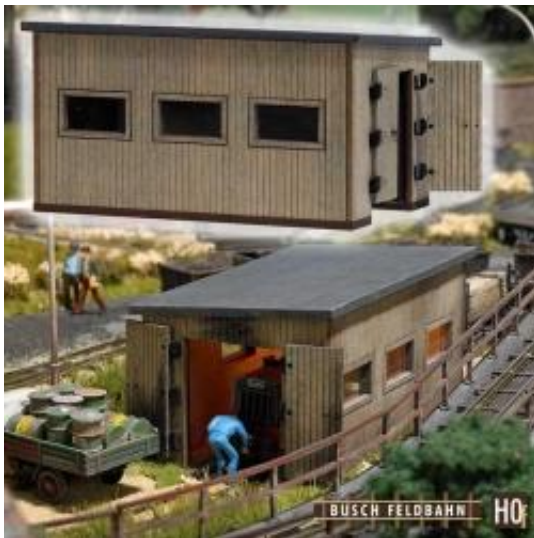

Link do produktu: <https://shop.makieciarz.pl/busch-12380-lokomotywnia-kolejki-polowej-p-19848.html>

Busch 12380 - Lokomotywnia kolejki polowej

Cena	86,15 zł
Dostępność	
Czas wysyłki	Nieznany (Produkt sprowadzany na zamówienie)
Numer katalogowy	bus_12380
Kod EAN	4001738123807
0-14 lat	
Skala (Icon)	
CE (Icon)	

Opis produktu

Busch 12380 - Lokomotywnia kolejki polowej

Producent

Firma Modellbau Busch została założona w 1955 roku przez Ernsta Buscha w Viernheim w Hesji. Ten obecnie średniej wielkości producent zabawek modelarskich najpierw próbował swoich sił w produkcji fajerwerków, zanim w 1957 roku przestawił się na produkty plastikowe. Firma Busch wystartowała w 1958 roku z modelem samolotu ME 109 i zaprezentowała się na targach zabawek w Norymberdze. Obecnie asortyment produktów skupia się na modelach samochodów, elementach do tworzenia modelarskich światów i akcesoriach do modeli kolejowych, które charakteryzują się realizmem i naturalnością.