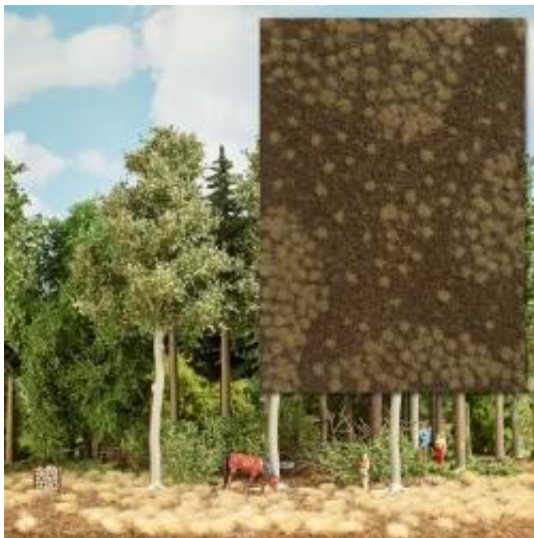

Link do produktu: <https://shop.makieciarz.pl/busch-1322-suche-runo-lezne-190-x-250-m-p-19890.html>

Busch 1322 - Suche runo leśne 190 x 250 m

Cena	81,84 zł
Dostępność	
Czas wysyłki	Nieznany (Produkt sprowadzany na zamówienie)
Numer katalogowy	bus_1322
Kod EAN	4001738013221
0-14 lat	
Skala (Icon)	H0 TT N
CE (Icon)	

Opis produktu

Busch 1322 - Suche runo leśne 190 x 250 m

Producent

Firma Modellbau Busch została założona w 1955 roku przez Ernsta Buscha w Viernheim w Hesji. Ten obecnie średniej wielkości producent zabawek modelarskich najpierw próbował swoich sił w produkcji fajerwerków, zanim w 1957 roku przestawił się na produkty plastikowe. Firma Busch wystartowała w 1958 roku z modelem samolotu ME 109 i zaprezentowała się na targach zabawek w Norymberdze. Obecnie asortyment produktów skupia się na modelach samochodów, elementach do tworzenia modelarskich światów i akcesoriach do modeli kolejowych, które charakteryzują się realizmem i naturalnością.