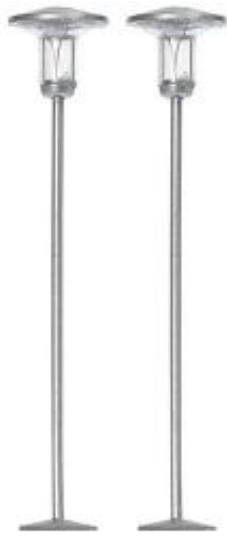

Link do produktu: <https://shop.makieciarz.pl/busch-4141-latarnia-osiedlowa-i-parkowa-srebrna-2-szt-p-20447.html>

Busch 4141 - Latarnia osiedlowa i parkowa, srebrna, 2 szt.

Cena	86,15 zł
Dostępność	
Czas wysyłki	Nieznany (Produkt sprowadzany na zamówienie)
Numer katalogowy	bus_4141
Kod EAN	4001738041415
0-14 lat	
Skala (Icon)	
CE (Icon)	