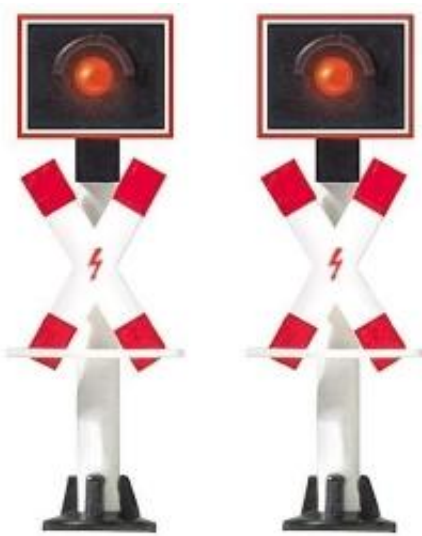

Link do produktu: <https://shop.makieciarz.pl/busch-5951-krzyze-sw-andrzeja-dr-n-p-21123.html>

Busch 5951 - Krzyże Św. Andrzeja DR, N.

Cena	68,91 zł
Dostępność	
Czas wysyłki	Nieznany (Produkt sprowadzany na zamówienie)
Numer katalogowy	bus_5951
Kod EAN	4001738059519
0-14 lat	
Skala (Icon)	
CE (Icon)	

Opis produktu

Busch 5951 - Krzyże Św. Andrzeja DR, N, bez układu sterującego.

Producent

Firma Modellbau Busch została założona w 1955 roku przez Ernsta Buscha w Viernheim w Hesji. Ten obecnie średniej wielkości producent zabawek modelarskich najpierw próbował swoich sił w produkcji fajerwerków, zanim w 1957 roku przestawił się na produkty plastikowe. Firma Busch wystartowała w 1958 roku z modelem samolotu ME 109 i zaprezentowała się na targach zabawek w Norymberdze. Obecnie asortyment produktów skupia się na modelach samochodów, elementach do tworzenia modelarskich światów i akcesoriach do modeli kolejowych, które charakteryzują się realizmem i naturalnością.