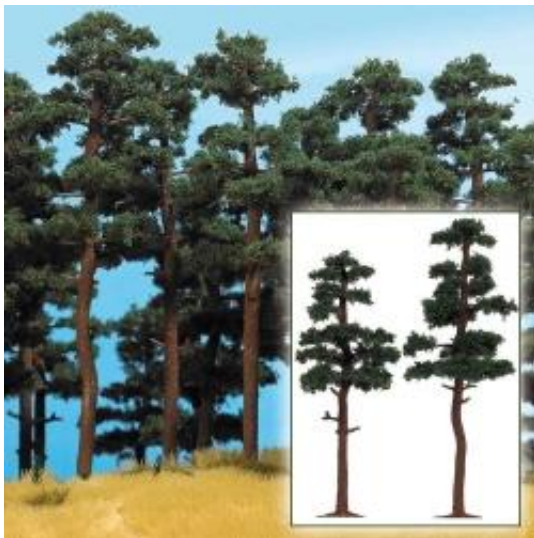

Link do produktu: <https://shop.makieciarz.pl/busch-6142-2-sosny-145/160-mm-h0-p-21254.html>

Busch 6142 - 2 sosny 145/160 mm H0

Cena	65,15 zł
Dostępność	
Czas wysyłki	Nieznany (Produkt sprowadzany na zamówienie)
Numer katalogowy	bus_6142
Kod EAN	4001738061420
0-14 lat	
Skala (Icon)	
CE (Icon)	