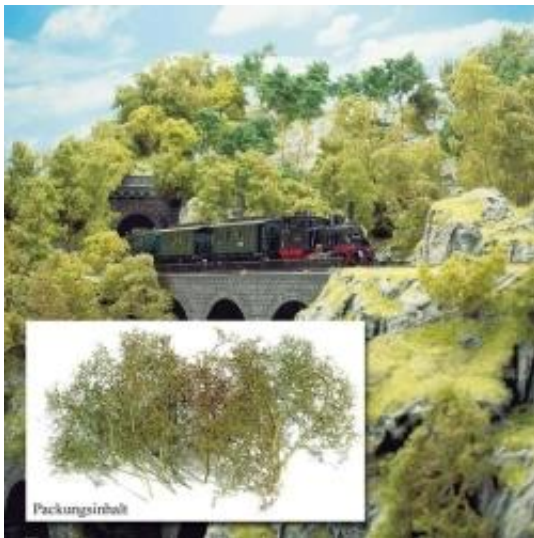

Dane aktualne na dzień: 04-04-2025 02:02

Link do produktu: <https://shop.makieciarz.pl/busch-6801-zestaw-naturalnych-drzewek-p-21345.html>

Busch 6801 - Zestaw naturalnych drzewek

Cena	86,15 zł
Dostępność	
Czas wysyłki	Nieznany (Produkt sprowadzany na zamówienie)
Numer katalogowy	bus_6801
Kod EAN	4001738068016
0-14 lat	
Skala (Icon)	H0 TT N
CE (Icon)	