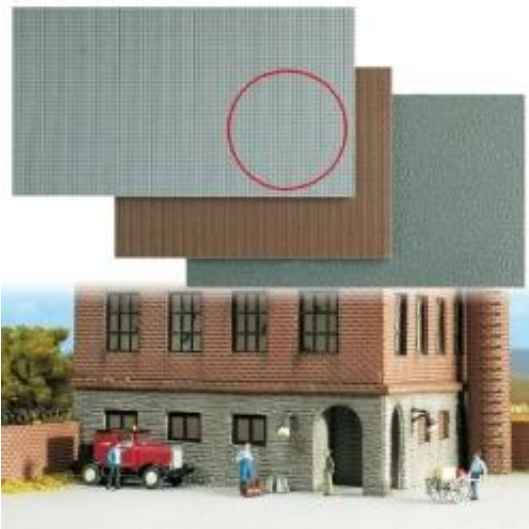

Link do produktu: <https://shop.makieciarz.pl/busch-7401-plyty-chodnikowe-25x14cm-p-21554.html>

Busch 7401 - Płyty chodnikowe, 25x14cm

Cena	30,12 zł
Dostępność	
Czas wysyłki	Nieznany (Produkt sprowadzany na zamówienie)
Numer katalogowy	bus_7401
Kod EAN	4001738074017
0-14 lat	
Skala (Icon)	
CE (Icon)	

Opis produktu

Busch 7401 - Płyty chodnikowe, 25x14cm

Producent

Firma Modellbau Busch została założona w 1955 roku przez Ernsta Buscha w Viernheim w Hesji. Ten obecnie średniej wielkości producent zabawek modelarskich najpierw próbował swoich sił w produkcji fajerwerków, zanim w 1957 roku przestawił się na produkty plastikowe. Firma Busch wystartowała w 1958 roku z modelem samolotu ME 109 i zaprezentowała się na targach zabawek w Norymberdze. Obecnie asortyment produktów skupia się na modelach samochodów, elementach do tworzenia modelarskich światów i akcesoriach do modeli kolejowych, które charakteryzują się realizmem i naturalnością.