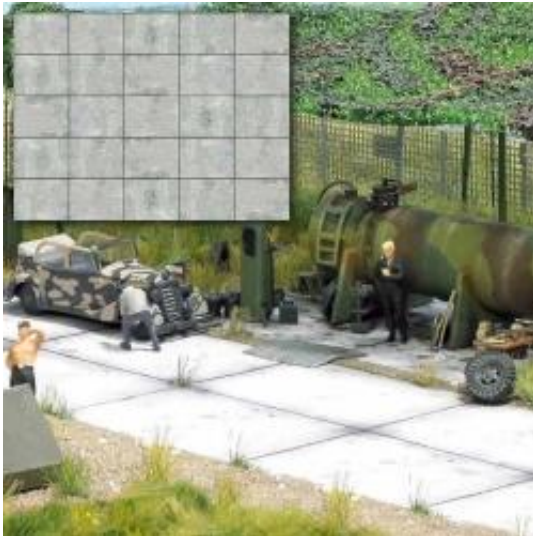

Link do produktu: <https://shop.makieciarz.pl/busch-7412-plyty-dekoracyjne-plyty-betonowe-2-sztuki-21x14-8cm-kazda-p-21558.html>

Busch 7412 - Płyty dekoracyjne „płyty betonowe”, 2 sztuki, 21x14,8cm każda

Cena	8,58 zł
Dostępność	
Czas wysyłki	Nieznany (Produkt sprowadzany na zamówienie)
Numer katalogowy	bus_7412
Kod EAN	4001738074123
0-14 lat	
Skala (Icon)	
CE (Icon)	

Opis produktu

Busch 7412 - Płyty dekoracyjne „płyty betonowe”, 2 sztuki, 21x14,8cm każda