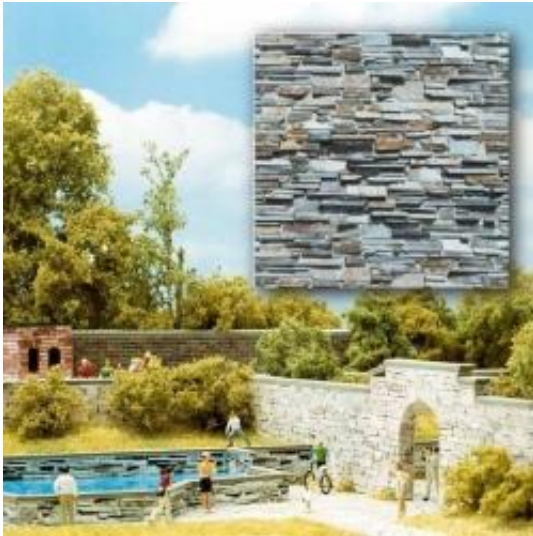

Link do produktu: <https://shop.makieciarz.pl/busch-7421-plyty-dekoracyjne-kamien-warstwowy-2-sztuki-21x14-8-cm-kazda-p-21567.html>

Busch 7421 - Płyty dekoracyjne „Kamień warstwowy”, 2 sztuki, 21x14,8 cm każda

Cena	8,58 zł
Dostępność	
Czas wysyłki	Nieznany (Produkt sprowadzany na zamówienie)
Numer katalogowy	bus_7421
Kod EAN	4001738074215
0-14 lat	
Skala (Icon)	
CE (Icon)	

Opis produktu

Busch 7421 - Płyty dekoracyjne „Kamień warstwowy”, 2 sztuki, 21x14,8 cm każda