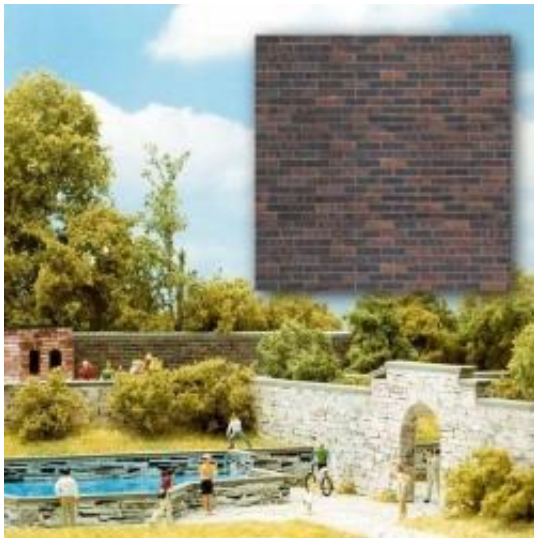

Link do produktu: <https://shop.makieciarz.pl/busch-7424-plyty-dekoracyjne-ciemny-klinkier-2-sztuki-21x14-8cm-kazda-p-21570.html>

Busch 7424 - Płyty dekoracyjne 'Ciemny klinkier', 2 sztuki, 21x14,8cm każda

Cena	8,65 zł
Dostępność	
Czas wysyłki	Nieznany (Produkt sprowadzany na zamówienie)
Numer katalogowy	bus_7424
Kod EAN	4001738074246
0-14 lat	
Skala (Icon)	
CE (Icon)	

Opis produktu

Busch 7424 - Płyty dekoracyjne 'Ciemny klinkier', 2 sztuki, 21x14,8cm każda