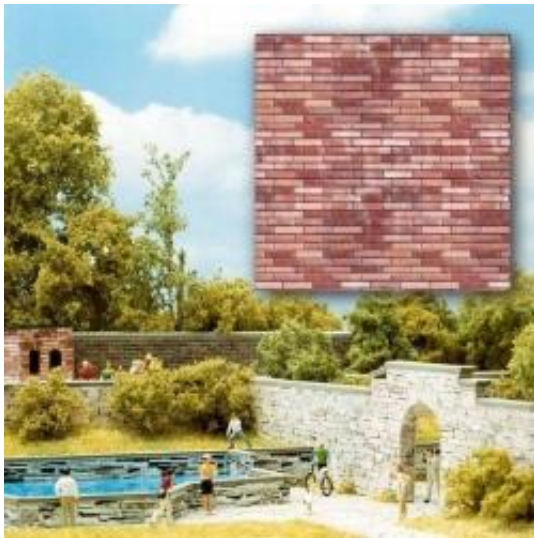

Link do produktu: <https://shop.makieciarz.pl/busch-7425-plyty-dekoracyjne-cegla-klinkierowa-czerwona-2-sztuki-21x148cm-kazda-p-21571.html>

## Busch 7425 - Płyty dekoracyjne 'Cegła klinkierowa czerwona', 2 sztuki, 21x14.8cm każda

Cena	<b>8,58 zł</b>
Dostępność	
Czas wysyłki	<b>Nieznany (Produkt sprowadzany na zamówienie)</b>
Numer katalogowy	<b>bus_7425</b>
Kod EAN	<b>4001738074253</b>
0-14 lat	
Skala (Icon)	
CE (Icon)	

### Opis produktu

Busch 7425 - Płyty dekoracyjne 'Cegła klinkierowa czerwona', 2 sztuki, 21x14.8cm każda