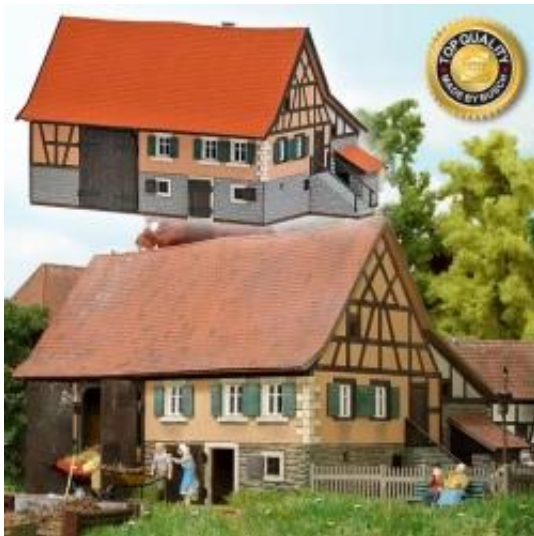

Link do produktu: <https://shop.makieciarz.pl/busch-8789-gospodarstwo-rolne-schwarzenweiler-130-x-80-mm-75-mm-wysokosci-p-21954.html>

Busch 8789 - Gospodarstwo rolne Schwarzenweiler, 130 x 80 mm, 75 mm wysokości.

Busch 8789 - Gospodarstwo rolne Schwarzenweiler, 130 x 80 mm, 75 mm wysokości.

Producent

Firma Modellbau Busch została założona w 1955 roku przez Ernsta Buscha w Viernheim w Hesji. Ten obecnie średniej wielkości producent zabawek modelarskich najpierw próbował swoich sił w produkcji fajerwerków, zanim w 1957 roku przestawił się na produkty plastikowe. Firma Busch wystartowała w 1958 roku z modelem samolotu ME 109 i zaprezentowała się na targach zabawek w Norymberdze. Obecnie asortyment produktów skupia się na modelach samochodów, elementach do tworzenia modelarskich światów i akcesoriach do modeli kolejowych, które charakteryzują się realizmem i naturalnością.