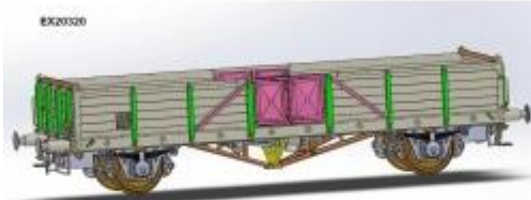

Dane aktualne na dzień: 10-04-2025 12:00

Link do produktu: <https://shop.makieciarz.pl/exact-train-ex20320-wagon-towarowy-linz-csd-epiii-p-9323.html>

## Exact-Train EX20320 - Wagon towarowy "Linz", CSD, Ep.III

Cena	<b>217,25 zł</b>
Dostępność	
Czas wysyłki	<b>Nieznany (Produkt sprowadzany na zamówienie)</b>
Numer katalogowy	<b>EX20320</b>
0-14 lat	
Skala (Icon)	
Kinematyka	
Epoka (Icon)	

### Opis produktu

Exact-Train EX20320 - Wagon towarowy "Linz", CSD, Ep.III