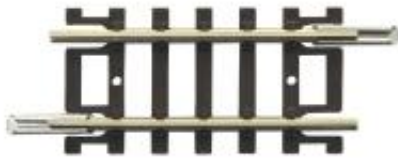

Link do produktu: <https://shop.makieciarz.pl/fleischmann-22206-tor-prosty-33-6-mm-p-12591.html>

Fleischmann 22206 - Tor prosty 33,6 mm

Cena	8,62 zł
Dostępność	
Czas wysyłki	Nieznany (Produkt sprowadzany na zamówienie)
Numer katalogowy	fle_22206
Kod EAN	9005033222062
0-14 lat	
Skala (Icon)	

Opis produktu

Fleischmann 22206 - Tor prosty 33,6 mm

Producent

Fleischmann jest jednym z wiodących producentów modeli kolejowych i może pochwalić się długą tradycją. Firma została założona w 1887 roku przez Jeana Fleischmanna w Norymberdze i początkowo produkowała różne blaszane zabawki. Od 1938 roku produkowano również modele pociągów Fleischmann, w których firma później się wyspecjalizowała i od tego czasu stale wprowadza na rynek nowe innowacje Fleischmann w postaci lokomotyw, wagonów i akcesoriów kolejowych. Obecnie siedziba firmy znajduje się w pobliskim Heilbronn i specjalizuje się w szerokościach H0 i N. Fleischmann jest częścią Modelleisenbahn Holding GmbH, do którego należy również producent Roco. Specjalista od modeli kolejowych przywiązuje dużą wagę do wysokiej dbałości o szczegóły, zwłaszcza w modelach kolejowych opartych na prawdziwych modelach, precyzji i funkcjonalności. Pracownicy wkładają również wiele wysiłku w dalszy rozwój i innowacje nowych produktów. W przypadku rozstawu H0 Fleischmann specjalizuje się w niemieckiej historii kolejnictwa. W przypadku rozstawu szyn N firma Fleischmann oferuje pełną gamę produktów, dzięki czemu jest liderem na rynku międzynarodowym. Odkryj nasze nowości Fleischmann w sklepie internetowym makieciarz!