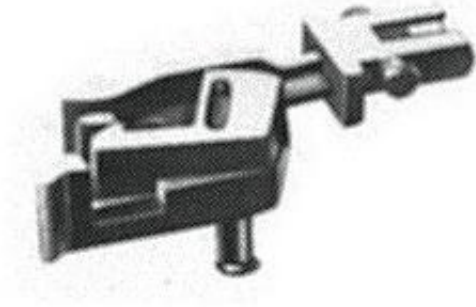

Link do produktu: <https://shop.makieciarz.pl/fleischmann-389545-sprzegi-profi-50-szt-p-12634.html>

Fleischmann 389545 - Sprzęgi-PROFI, 50 szt.

Cena	413,68 zł
Dostępność	
Czas wysyłki	Nieznany (Produkt sprowadzany na zamówienie)
Numer katalogowy	fle_389545
Kod EAN	4005575000277
0-14 lat	
Skala (Icon)	