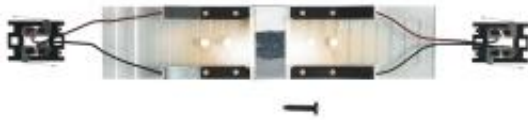

Link do produktu: <https://shop.makieciarz.pl/fleischmann-6469-oswietlenie-wnetrza-wagonow-pasazerskich-p-12706.html>

## Fleischmann 6469 - Oświetlenie wnętrza wagonów pasażerskich

Cena	<b>163,72 zł</b>
Dostępność	
Czas wysyłki	<b>Nieznany (Produkt sprowadzany na zamówienie)</b>
Numer katalogowy	<b>fle_6469</b>
Kod EAN	<b>4005575064699</b>
0-14 lat	
Skala (Icon)	
Oświetlenie wnętrza (Icon)	

### Opis produktu

Fleischmann 6469 - Oświetlenie wnętrza wagonów pasażerskich