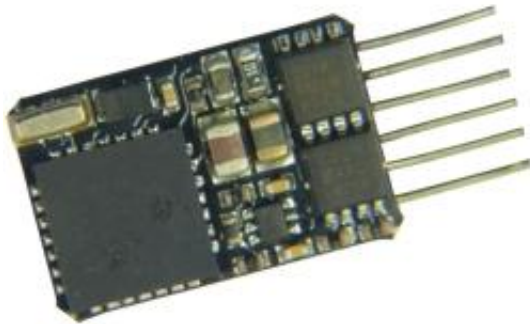

Dane aktualne na dzień: 05-04-2025 02:00

Link do produktu: <https://shop.makieciarz.pl/fleischmann-686101-dekoder-0-8a-nem651-p-12810.html>

Fleischmann 686101 - Dekoder 0,8A, NEM651

Cena	168,03 zł
Dostępność	
Czas wysyłki	Nieznany (Produkt sprowadzany na zamówienie)
Numer katalogowy	fle_686101
Kod EAN	4005575187824
0-14 lat	
Skala (Icon)	
Gniazdo dekodera (Icon)	

Opis produktu

Fleischmann 686101 - Dekoder 0,8A, NEM651

Producent

Fleischmann jest jednym z wiodących producentów modeli kolejowych i może pochwalić się długą tradycją. Firma została założona w 1887 roku przez Jeana Fleischmanna w Norymberdze i początkowo produkowała różne blaszane zabawki. Od 1938 roku produkowano również modele pociągów Fleischmann, w których firma później się wyspecjalizowała i od tego czasu stale wprowadza na rynek nowe innowacje Fleischmann w postaci lokomotyw, wagonów i akcesoriów kolejowych. Obecnie siedziba firmy znajduje się w pobliskim Heilbronn i specjalizuje się w szerokościach H0 i N. Fleischmann jest częścią Modelleisenbahn Holding GmbH, do którego należy również producent Roco. Specjalista od modeli kolejowych przywiązuje dużą wagę do wysokiej dbałości o szczegóły, zwłaszcza w modelach kolejowych opartych na prawdziwych modelach, precyzji i funkcjonalności. Pracownicy wkładają również wiele wysiłku w dalszy rozwój i innowacje nowych produktów. W przypadku rozstawu H0 Fleischmann specjalizuje się w niemieckiej historii kolejnictwa. W przypadku rozstawu szyn N firma Fleischmann oferuje pełną gamę produktów, dzięki czemu jest liderem na rynku międzynarodowym. Odkryj nasze nowości Fleischmann w sklepie internetowym makieciarz!