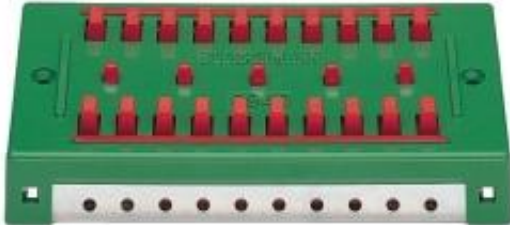

Link do produktu: <https://shop.makieciarz.pl/fleischmann-6940-panel-rozdzielczy-2-biegunowy-p-12827.html>

Fleischmann 6940 - Panel rozdzielczy, 2-biegunowy.

Cena	55,98 zł
Dostępność	
Czas wysyłki	Nieznany (Produkt sprowadzany na zamówienie)
Numer katalogowy	fle_6940
Kod EAN	4005575069403
0-14 lat	
Skala (Icon)	H0 TT N

Opis produktu

Fleischmann 6940 - Panel rozdzielczy, 2-biegunowy.

Producent

Fleischmann jest jednym z wiodących producentów modeli kolejowych i może pochwalić się długą tradycją. Firma została założona w 1887 roku przez Jeana Fleischmanna w Norymberdze i początkowo produkowała różne blaszane zabawki. Od 1938 roku produkowano również modele pociągów Fleischmann, w których firma później się wyspecjalizowała i od tego czasu stale wprowadza na rynek nowe innowacje Fleischmann w postaci lokomotyw, wagonów i akcesoriów kolejowych. Obecnie siedziba firmy znajduje się w pobliskim Heilbronn i specjalizuje się w szerokościach H0 i N. Fleischmann jest częścią Modelleisenbahn Holding GmbH, do którego należy również producent Roco. Specjalista od modeli kolejowych przywiązuje dużą wagę do wysokiej dbałości o szczegóły, zwłaszcza w modelach kolejowych opartych na prawdziwych modelach, precyzji i funkcjonalności. Pracownicy wkładają również wiele wysiłku w dalszy rozwój i innowacje nowych produktów. W przypadku rozstawu H0 Fleischmann specjalizuje się w niemieckiej historii kolejnictwa. W przypadku rozstawu szyn N firma Fleischmann oferuje pełną gamę produktów, dzięki czemu jest liderem na rynku międzynarodowym. Odkryj nasze nowości Fleischmann w sklepie internetowym makieciarz!