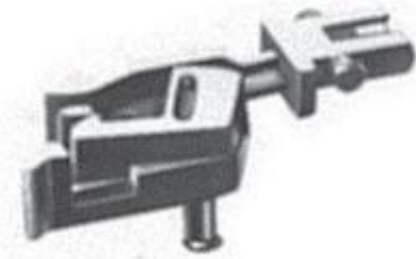

Link do produktu: <https://shop.makieciarz.pl/fleischmann-9545-sprzeg-profi-p-13566.html>

Fleischmann 9545 - Sprzęg PROFI

Cena	16,81 zł
Dostępność	
Czas wysyłki	Nieznany (Produkt sprowadzany na zamówienie)
Numer katalogowy	fle_9545
Kod EAN	4005575095457
0-14 lat	
Skala (Icon)	

Opis produktu

Fleischmann 9545 - Sprzęg PROFI

Producent

Fleischmann jest jednym z wiodących producentów modeli kolejowych i może pochwalić się długą tradycją. Firma została założona w 1887 roku przez Jeana Fleischmanna w Norymberdze i początkowo produkowała różne blaszane zabawki. Od 1938 roku produkowano również modele pociągów Fleischmann, w których firma później się wyspecjalizowała i od tego czasu stale wprowadza na rynek nowe innowacje Fleischmann w postaci lokomotyw, wagonów i akcesoriów kolejowych. Obecnie siedziba firmy znajduje się w pobliskim Heilbronn i specjalizuje się w szerokościach H0 i N. Fleischmann jest częścią Modelleisenbahn Holding GmbH, do którego należy również producent Roco. Specjalista od modeli kolejowych przywiązuje dużą wagę do wysokiej dbałości o szczegóły, zwłaszcza w modelach kolejowych opartych na prawdziwych modelach, precyzji i funkcjonalności. Pracownicy wkładają również wiele wysiłku w dalszy rozwój i innowacje nowych produktów. W przypadku rozstawu H0 Fleischmann specjalizuje się w niemieckiej historii kolejnictwa. W przypadku rozstawu szyn N firma Fleischmann oferuje pełną gamę produktów, dzięki czemu jest liderem na rynku międzynarodowym. Odkryj nasze nowości Fleischmann w sklepie internetowym makieciarz!