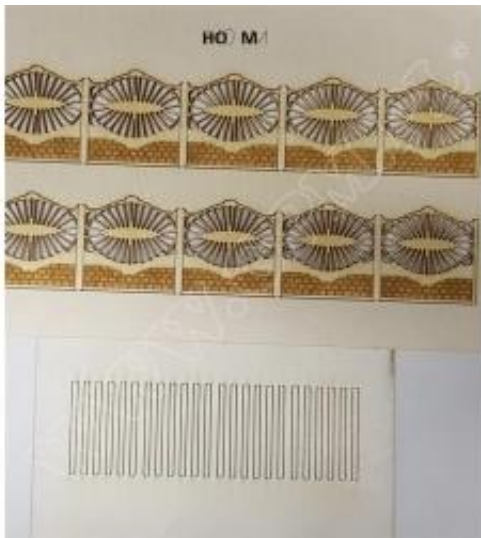

Dane aktualne na dzień: 04-04-2025 11:56

Link do produktu: <https://shop.makieciarz.pl/gpm-022h0-m-plot-betonowy-dl-26-cm-p-1198.html>

GPM 022H0-M - Płot betonowy dł. 26 cm

Cena	9,44 zł
Dostępność	
Czas wysyłki	24 - 48 godzin
Numer katalogowy	gpm_022H0-M
0-14	
Skala / Spur	
LaserCut	
Zestaw do montażu / Bausatz	

Opis produktu

GPM 022H0-M - Płot betonowy dł. 26 cm. Zawiera 10 przęseł. Wysokość 23 mm.