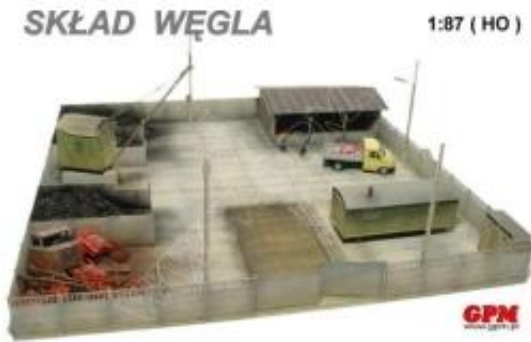

Link do produktu: <https://shop.makieciarz.pl/gpm-28tt-sklad-wegla-tt-zestaw-do-sklejania-p-651.html>

GPM 28TT - Skład węgla TT, zestaw do sklejania.

Cena	45,00 zł
Dostępność	
Czas wysyłki	Nieznany (Produkt sprowadzany na zamówienie)
Numer katalogowy	gpm_28TT
0-14	
Skala / Spur	
LaserCut	
Zestaw do montażu / Bausatz	

Opis produktu

GPM 28TT - Skład węgla TT, zestaw do sklejania.

Makieta przedstawiająca skład węgla W skład wchodzi ogrodzenie betonowe, barakowóz, dźwig, toalety, magazyn, waga i podstawa z wygrawerowanymi płytami betonowymi, jumbo. Całość wykonana z barwionego kartonu i tektury w części przeznaczona do malowania. wymiary podstawy (ok) 28 x 30 cm.