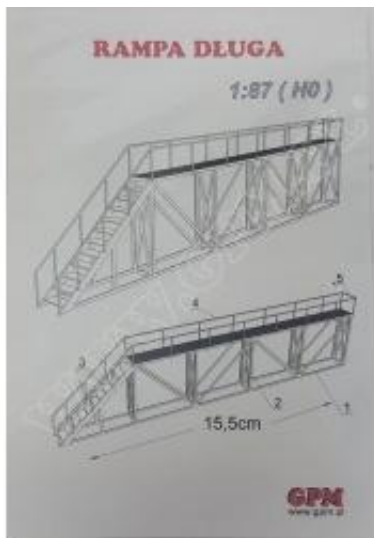

Link do produktu: <https://shop.makieciarz.pl/gpm-90h0-rampa-dluga-zestaw-do-montazu-wycinany-laserowo-p-1985.html>

## GPM 90H0 - Rampa długa. Zestaw do montażu wycinany laserowo.

Cena	<b>9,52 zł</b>
Dostępność	
Czas wysyłki	<b>24 - 48 godzin</b>
Numer katalogowy	<b>gpm_90H0</b>
0-14	
Skala / Spur	
Zestaw do montażu / Bausatz	

### Opis produktu

GPM 90H0 - Rampa długa. Zestaw do montażu wycinany laserowo.