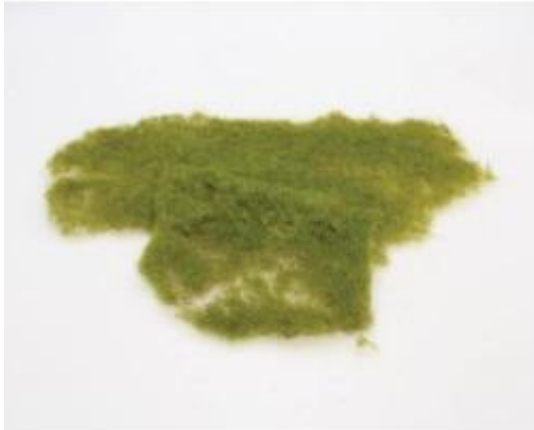

Link do produktu: <https://shop.makieciarz.pl/heki-1575-dzika-trawka-lakowa-zielen-28x14cm-p-26024.html>

## Heki 1575 - Dzika trawka, łąkowa zieleń, 28x14cm

|                  |  |
|------------------|--|
| Cena             | <b>49,98 zł</b>  |
| Dostępność       |   |
| Czas wysyłki     | <b>24 - 48 godzin</b>  |
| Numer katalogowy | <b>hek_1575</b>  |
| Kod EAN          | <b>4005950015759</b>   |
| 0-14 lat         |   |
| Skala (Icon)     | <b>H0<br/>TT<br/>N</b>   |
| CE (Icon)        |  |

### Opis produktu

Heki 1575 - Dzika trawka, łąkowa zieleń, 28x14cm