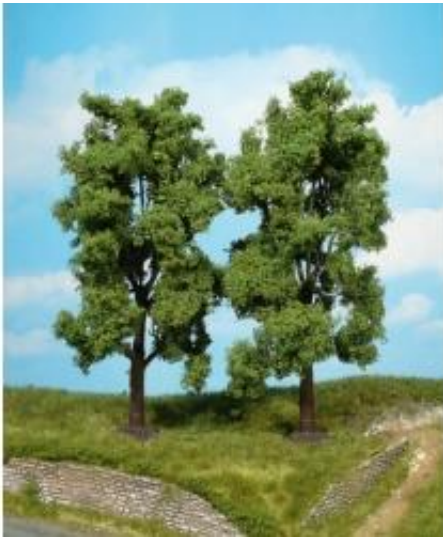

## Heki 1707 - 2 jesiony 19 cm

Cena	<b>75,42 zł</b>
Dostępność	
Czas wysyłki	<b>Nieznany (Produkt sprowadzany na zamówienie)</b>
Numer katalogowy	<b>hek_1707</b>
Kod EAN	<b>4005950017074</b>
0-14 lat	
Skala (Icon)	<b>H0 TT N</b>
CE (Icon)	

### Opis produktu

Heki 1707 - 2 jesiony 19 cm