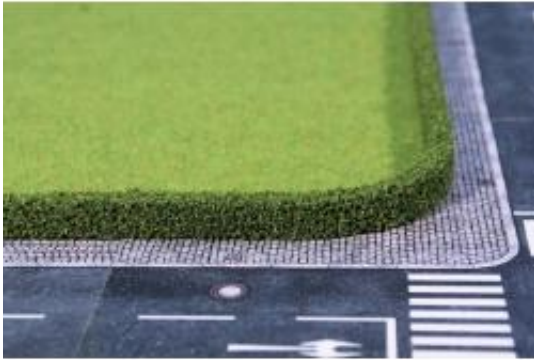

Link do produktu: <https://shop.makieciarz.pl/heki-1752-zywoplot-z-tui-12-x-7-mm-cm-2-szt-p-26087.html>

Heki 1752 - Żywopłot z tui 12 x 7 mm, cm, 2 szt

Cena	25,86 zł
Dostępność	
Czas wysyłki	Nieznany (Produkt sprowadzany na zamówienie)
Numer katalogowy	hek_1752
Kod EAN	4005950017524
0-14 lat	
Skala (Icon)	H0 TT N
CE (Icon)	

Opis produktu

Heki 1752 - Żywopłot z tui 12 x 7 mm, cm, 2 szt

Producent

Entuzjaści modelarstwa kolejowego wiedzą, że zieleń i rośliny są niezbędne do stworzenia makiety kolejowej. Bez drzew i traw nie da się uzyskać realistycznego wrażenia. Producent akcesoriów kolejowych Heki specjalizuje się w tworzeniu modeli i kształtowaniu krajobrazu. Heki produkuje szczegółowe miniatury wzorowane na naturze. Niezależnie od tego, czy są to pojedyncze drzewa, czy całe lasy, asortyment Heki Modellbau jest ogromny i zamieni Twój model kolejowy w cudowne doświadczenie natury. Odkryj naszą szeroką gamę modeli Heki tutaj!