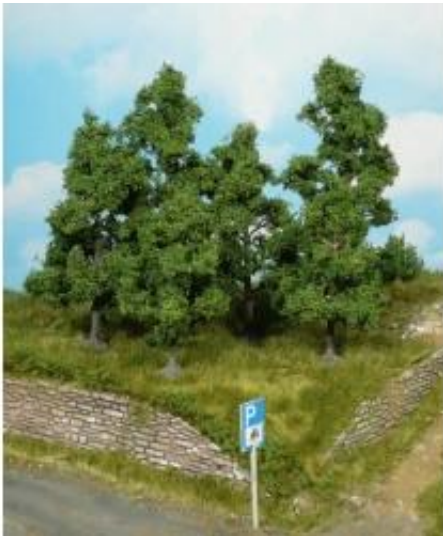

Link do produktu: <https://shop.makieciarz.pl/heki-1933-5-drzew-owocowych-5-cm-p-26171.html>

Heki 1933 - 5 drzew owocowych 5 cm

Cena	48,70 zł
Dostępność	
Czas wysyłki	Nieznany (Produkt sprowadzany na zamówienie)
Numer katalogowy	hek_1933
Kod EAN	4005950019337
0-14 lat	
Skala (Icon)	H0 TT N
CE (Icon)	

Opis produktu

Heki 1933 - 5 drzew owocowych 5 cm

Producent

Entuzjaści modelarstwa kolejowego wiedzą, że zieleń i rośliny są niezbędne do stworzenia makiety kolejowej. Bez drzew i traw nie da się uzyskać realistycznego wrażenia. Producent akcesoriów kolejowych Heki specjalizuje się w tworzeniu modeli i kształtowaniu krajobrazu. Heki produkuje szczegółowe miniatury wzorowane na naturze. Niezależnie od tego, czy są to pojedyncze drzewa, czy całe lasy, asortyment Heki Modellbau jest ogromny i zamieni Twój model kolejowy w cudowne doświadczenie natury. Odkryj naszą szeroką gamę modeli Heki tutaj!