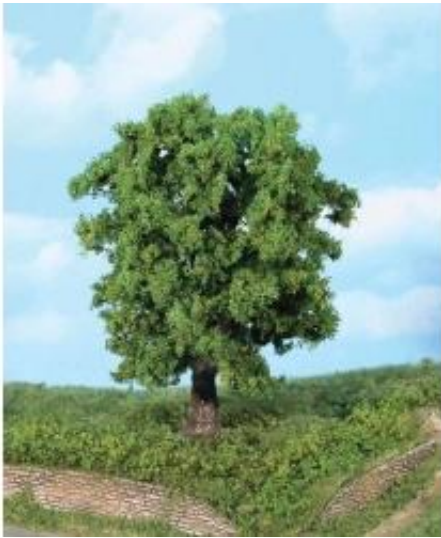

Link do produktu: <https://shop.makieciarz.pl/heki-1944-1-kasztanowiec-18-cm-p-26175.html>

Heki 1944 - 1 kasztanowiec, 18 cm

Cena	77,14 zł
Dostępność	
Czas wysyłki	Nieznanym (Produkt sprowadzany na zamówienie)
Numer katalogowy	hek_1944
Kod EAN	4005950019443
0-14 lat	
Skala (Icon)	
CE (Icon)	

Opis produktu

Heki 1944 - 1 kasztanowiec, 18 cm

Producent

Entuzjaści modelarstwa kolejowego wiedzą, że zieleń i rośliny są niezbędne do stworzenia makiety kolejowej. Bez drzew i traw nie da się uzyskać realistycznego wrażenia. Producent akcesoriów kolejowych Heki specjalizuje się w tworzeniu modeli i kształtowaniu krajobrazu. Heki produkuje szczegółowe miniatury wzorowane na naturze. Niezależnie od tego, czy są to pojedyncze drzewa, czy całe lasy, asortyment Heki Modellbau jest ogromny i zamieni Twój model kolejowy w cudowne doświadczenie natury. Odkryj naszą szeroką gamę modeli Heki tutaj!