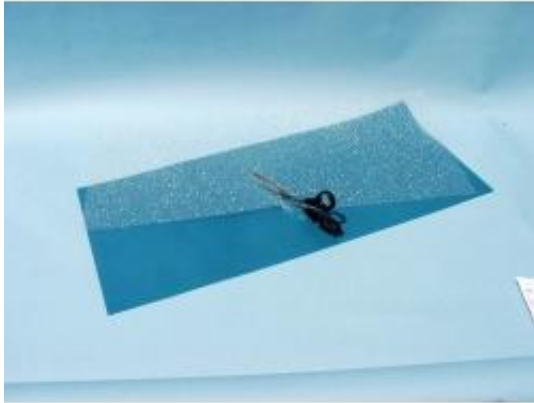

Dane aktualne na dzień: 01-04-2025 23:10

Link do produktu: <https://shop.makieciarz.pl/heki-3110-folia-woda-80x35cm-1szt-p-26288.html>

Heki 3110 - Folia woda 80x35cm / 1szt.

Cena	58,61 zł
Dostępność	
Czas wysyłki	Niezany (Produkt sprowadzany na zamówienie)
Numer katalogowy	hek_3110
Kod EAN	4005950031100
0-14 lat	
Skala (Icon)	H0 TT N
CE (Icon)	

Opis produktu

Heki 3110 - Folia woda 80x35cm / 1szt.

Producent

Entuzjaści modelarstwa kolejowego wiedzą, że zieleń i rośliny są niezbędne do stworzenia makiety kolejowej. Bez drzew i traw nie da się uzyskać realistycznego wrażenia. Producent akcesoriów kolejowych Heki specjalizuje się w tworzeniu modeli i kształtowaniu krajobrazu. Heki produkuje szczegółowe miniatury wzorowane na naturze. Niezależnie od tego, czy są to pojedyncze drzewa, czy całe lasy, asortyment Heki Modellbau jest ogromny i zamieni Twój model kolejowy w cudowne doświadczenie natury. Odkryj naszą szeroką gamę modeli Heki tutaj!