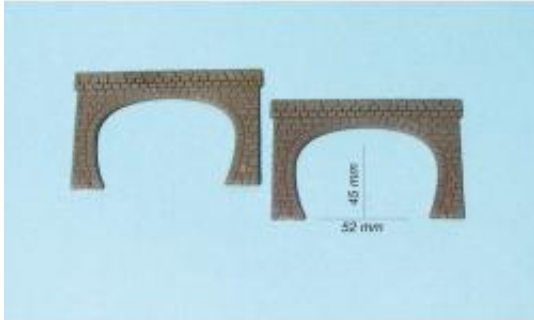

Link do produktu: <https://shop.makieciarz.pl/heki-3125-2-portale-tunelowe-dwutorowe-n-p-26291.html>

Heki 3125 - 2 portale tunelowe dwutorowe N

Cena	21,55 zł
Dostępność	
Czas wysyłki	Nieznany (Produkt sprowadzany na zamówienie)
Numer katalogowy	hek_3125
Kod EAN	4005950031254
0-14 lat	
Skala (Icon)	
CE (Icon)	

Opis produktu

Heki 3125 - 2 portale tunelowe dwutorowe N

Producent

Entuzjaści modelarstwa kolejowego wiedzą, że zieleń i rośliny są niezbędne do stworzenia makiety kolejowej. Bez drzew i traw nie da się uzyskać realistycznego wrażenia. Producent akcesoriów kolejowych Heki specjalizuje się w tworzeniu modeli i kształtowaniu krajobrazu. Heki produkuje szczegółowe miniatury wzorowane na naturze. Niezależnie od tego, czy są to pojedyncze drzewa, czy całe lasy, asortyment Heki Modellbau jest ogromny i zamieni Twój model kolejowy w cudowne doświadczenie natury. Odkryj naszą szeroką gamę modeli Heki tutaj!