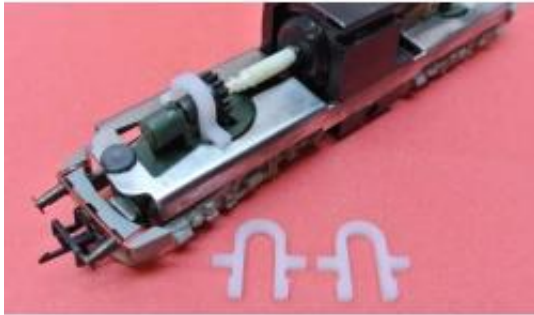

Dane aktualne na dzień: 03-04-2025 19:27

Link do produktu: <https://shop.makieciarz.pl/kamodel-d2-mocowanie-wozkae499-yc1-e42-e11-br211-br242-bttbzeuke-p-3449.html>

KaModel D2 - Mocowanie wózka E499,YC1,E42,E11,BR211,BR24 2 BTTB/Zeuke

Cena	12,89 zł
Dostępność	
Czas wysyłki	Nieznany (Produkt sprowadzany na zamówienie)
Numer katalogowy	kam_D2
0-14	
Skala / Spur	

Opis produktu

KaModel D2 - Mocowanie wózka E499,YC1,E42,E11,BR211,BR242 BTTB/Zeuke

To mocowanie występowało także w BR120 starej produkcji w skali H0.