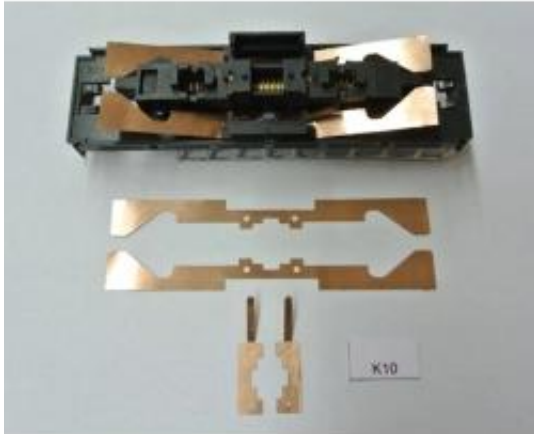

Link do produktu: <https://shop.makieciaz.pl/kamodel-k10tt-blaszki-stykowe-do-ym32-t435-v75-v107-zeuke-bttb-p-2469.html>

## KaModel K10/TT - Blaszki stykowe do YM32,T435,V75,V107,ZEUKÉ/BTTB

Cena	<b>36,16 zł</b>
Dostępność	
Czas wysyłki	<b>24 - 48 godzin</b>
Numer katalogowy	<b>kam_10TT</b>
0-14	
Skala / Spur	

### Opis produktu

KaModel K10/TT - Blaszki stykowe do YM32,T435,V75,V107,ZEUKÉ/ BTTB