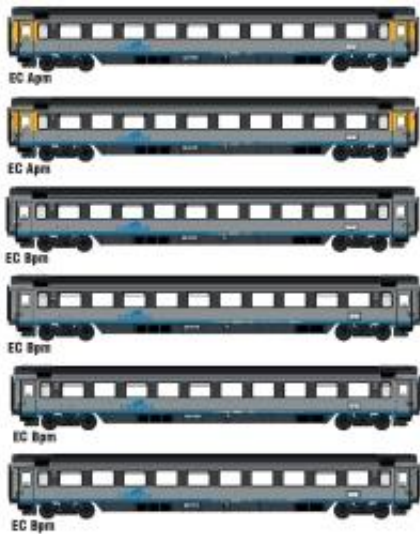

Link do produktu: <https://shop.makieciarz.pl/lsm-models-ls47400dc-zestaw-6-wagonow-pasazerskich-ec-cisalpino-epv-p-28478.html>

L.S. Models LS47400DC - Zestaw 6 wagonów pasażerskich EC, Cisalpino, Ep.V

Cena	2 318,52 zł
Dostępność	
Czas wysyłki	Nieznany (Produkt sprowadzany na zamówienie)
Numer katalogowy	lsm_LS47400DC
0-14 lat	
Skala (Icon)	
Kinematyka	
Epoka (Icon)	
CE (Icon)	

Opis produktu

L.S. Models LS47400DC - Zestaw 6 wagonów pasażerskich EC, Cisalpino, Ep.V