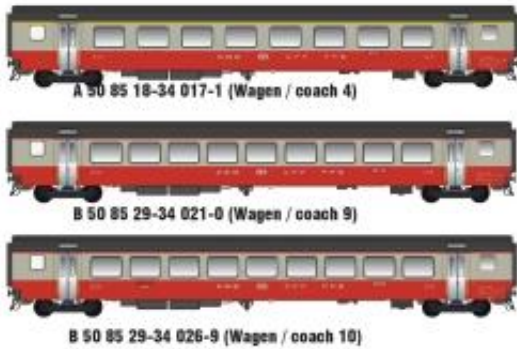

Link do produktu: <https://shop.makieciarz.pl/ls-models-mw2108-2dc-zestaw-3-wagonow-pasazerskich-ew-iii-sbb-epiv-swiss-express-p-28483.html>

## L.S. Models MW2108-2DC - Zestaw 3 wagonów pasażerskich EW III, SBB, Ep.IV, Swiss Express

Cena	<b>1 551,41 zł</b>
Dostępność	
Czas wysyłki	<b>Nieznany (Produkt sprowadzany na zamówienie)</b>
Numer katalogowy	<b>lsm_MW2108-2DC</b>
0-14 lat	
Skala (Icon)	
Kinematyka	
Epoka (Icon)	
CE (Icon)	

### Opis produktu

L.S. Models MW2108-2DC - Zestaw 3 wagonów pasażerskich EW III, SBB, Ep.IV, Swiss Express