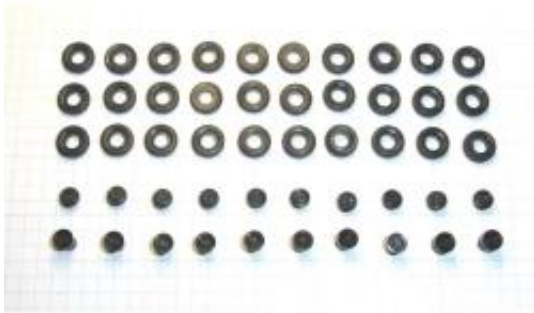

Link do produktu: <https://shop.makieciarz.pl/modelltec-175000051-zestaw-kol-do-pojazdow-ifa-w50-czarne-felgi-p-6134.html>

## Modelltec 175000051 - Zestaw kół do pojazdów IFA W50, czarne felgi.

|                  |   |
|------------------|---|
| Cena             | <b>25,86 zł</b>   |
| Dostępność       |  |
| Czas wysyłki     | <b>24 - 48 godzin</b>   |
| Numer katalogowy | <b>mod_175000051</b>  |
| 0-14             |  |
| Skala / Spur     |  |

### Opis produktu

Modelltec 175000051 - Zestaw kół do pojazdów IFA W50, czarne felgi.

Zestaw zawiera:

10 x felga przednia

10 x felga tyłka na 2 opony

30 x opona o średnicy 11 mm.