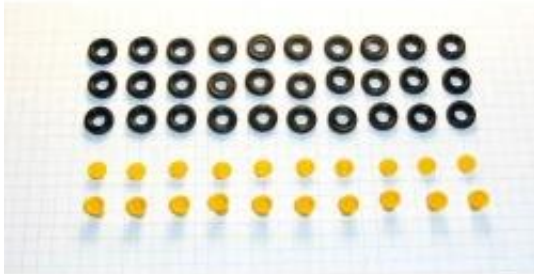

Link do produktu: <https://shop.makieciarz.pl/modelltec-175000053-zestaw-kol-do-pojazdow-ifa-w50-zolte-felgi-p-6133.html>

Modelltec 175000053 - Zestaw kół do pojazdów IFA W50, żółte felgi.

Cena	25,86 zł
Dostępność	
Czas wysyłki	24 - 48 godzin
Numer katalogowy	mod_175000053
0-14	
Skala / Spur	

Opis produktu

Modelltec 175000053 - Zestaw kół do pojazdów IFA W50, żółte felgi.

Zestaw zawiera:

10 x felga przednia

10 x felga tyłka na 2 opony

30 x opona o średnicy 11 mm.