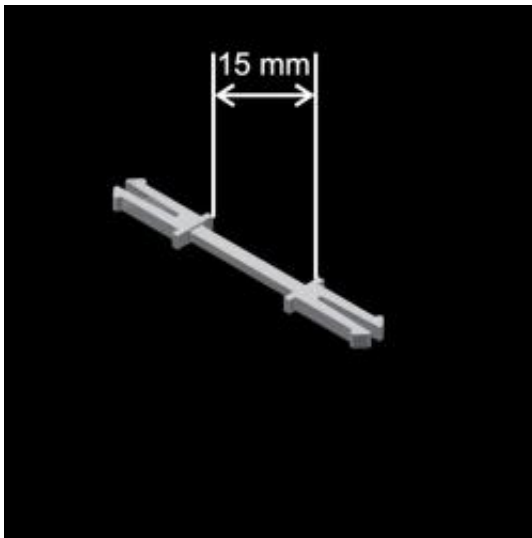

Dane aktualne na dzień: 05-04-2025 06:55

Link do produktu: <https://shop.makieciarz.pl/nme-950002-sprzegi-szttywne-nem-362-h0-10-sztuk-p-5900.html>

NME 950002 - Sprzęgi sztywne, NEM 362, H0, 10 sztuk.

Cena	86,15 zł
Dostępność	
Czas wysyłki	24 - 48 godzin
Numer katalogowy	nme_950002
0-14	
Skala / Spur	

Opis produktu

NME 950002 - Sprzęgi sztywne, NEM 362, H0, 10 sztuk.

Długość pomiędzy sprzęgami 15 mm.

Informacja o producencie

Firma NME jest producentem wysokiej jakości wagonów towarowych, głównie do składów całopociągowych. Firmę prowadzi syn założyciela znanej firmy Fleischmann.