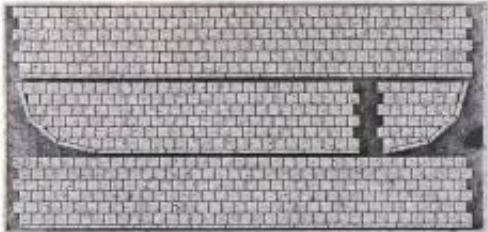

Link do produktu: <https://shop.makieciarz.pl/noch-60342-konstrukcja-chodnika-kostka-brukowa-p-16447.html>

## Noch 60342 - Konstrukcja chodnika „kostka brukowa”

Cena	<b>73,84 zł</b>
Dostępność	
Czas wysyłki	<b>Nieznany (Produkt sprowadzany na zamówienie)</b>
Numer katalogowy	<b>noc_60342</b>
Kod EAN	<b>4007246603428</b>
0-14 lat	
Skala (Icon)	

### Opis produktu

Noch 60342 - Konstrukcja chodnika „kostka brukowa”

Wybierz się na spacer! Chodniki strukturalne Spaceruj chodnikiem w zrelaksowany sposób. Właśnie to potrafią figurki H0 NOCH na naszym nowym chodniku. Nowa, wysoce realistyczna strukturalna nawierzchnia chodnikowa „kostka brukowa” swoją powierzchnią i kolorystyką doskonale komponuje się z dostępnymi już ulicami i placami strukturalnymi NOCH z serii „bruk” i „rzymski kompozyt”. Nowym i dla wszystkich ulic o gładkiej nawierzchni oraz dla dostępnego rynku i placu wiejskiego wchodzi w grę chodnik „z płyt betonowych”. Konstrukcję ulic, chodników i placów wykonano z piasku kwarcowego i mączki kamiennej. Prawie jak oryginał! I widać to po produktach: chodniki strukturalne są pierwszym wyborem przy projektowaniu realistycznych śródmieścia, wsi i ulic. Strukturalny chodnik „kostka brukowa” idealnie nadaje się do tworzenia scen miejskich i małych wiejskich placów, a także typowych starówek i stref pieszych. Niezrównany talent!