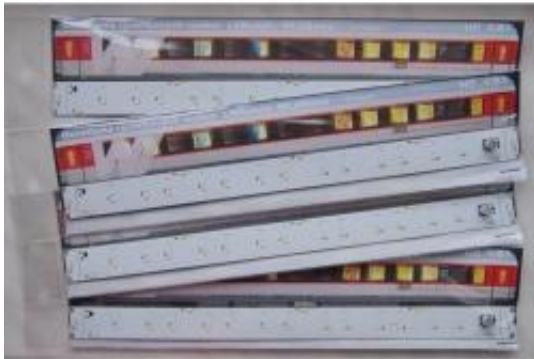

Link do produktu: <https://shop.makieciarz.pl/peLi-wl087a8-oswietlenie-wnetrza-dcc-do-ls-models-p-962.html>

PeLi WL087A8 - Oświetlenie wnętrza DCC do L.S. Models

Cena	99,08 zł
Dostępność	
Czas wysyłki	24 - 48 godzin
Numer katalogowy	peLi_WL087A8
0-14	
Skala / Spur	
Oświetlenie wnętrza / Innenbeleuchtung	
DCC	

Opis produktu

PeLi WL087A8 - Oświetlenie wnętrza z dekoderm DCC.

Oświetlenie LED do wagonów ekspresowych WLABmee (11 przedziałów) opracowane dla modeli LSModels:

Nadaje się do 48011, 48013, 48015, 48023, 48025 itp ...

losowe ustawienia włączania i wyłączenia

ustawianie losowego opóźnienia generatora

przypisanie generatora losowego do funkcji

globalne ustawienie prędkości efektu

Skala: 1/87 H0

Wymiary: 20mm x 285mm x 4mm

Zasilanie DCC: 10-20V

Zasilanie analogowe: 4-20V (pełna jasność przy 5,3V)

Pobór mocy: maks. 0,013A (13mA) bez światła tylnego

Temperatura pracy: 5 - 50°C

Typ oświetlenia: LED SMD

Barwa oświetlenia: 14x neutralna biała, 5x ciepła biała