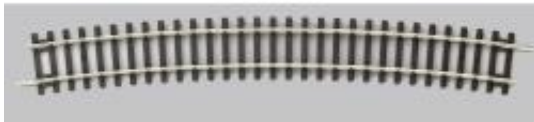

Piko 55219 - Tor łukowy R9 908

Cena	13,65 zł
Dostępność	
Czas wysyłki	24 - 48 godzin
Numer katalogowy	pik_55219
0-14 lat	
Skala (Icon)	
Kosz (Icon)	
CE (Icon)	

Opis produktu

Piko 55219 - Tor łukowy R9 908

System Piko A-Gleis

Torowisko

System torów PIKO A-Gleis H0 to:

- Przejrzysta i prosta geometria umożliwia tworzenie złożonych planów torów z niewielką ilością elementów torowych.
- Realistyczny wygląd, precyzyjnie wygrawerowane drewniane podkłady.
- Smukłe szyny z litego profilu wykonane z odpornego na rdzę i korozję materiału niklowo-srebrnego o wysokiej przewodności elektrycznej.
- Nieograniczone możliwości rozbudowy. Również dzięki kompatybilności z torami wszystkich producentów w zakresie prądu stałego H0.