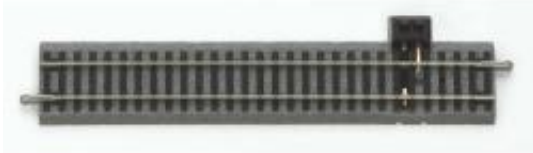

Link do produktu: <https://shop.makieciarz.pl/piko-55406-tor-prosty-g231-231-mm-z-miejszem-pod-modul-zasilajacy-a-gleis-z-podlozem-p-18348.html>

## Piko 55406 - Tor prosty G231, 231 mm, z miejscem pod moduł zasilający, A-Gleis z podłożem.

|                  |   |
|------------------|---|
| Cena             | <b>16,30 zł</b>                                     |
| Dostępność       |   |
| Czas wysyłki     | <b>Nieznany (Produkt sprowadzany na zamówienie)</b> |
| Numer katalogowy | <b>pik_55406</b>                                    |
| 0-14 lat         |   |
| Skala (Icon)     |   |
| Kosz (Icon)      |   |
| CE (Icon)        |   |

### Opis produktu

Piko 55406 - Tor prosty G231, 231 mm, z miejscem pod moduł zasilający, A-Gleis z podłożem.

## Torowisko

System torów PIKO A-Gleis H0 to:

- Przejrzysta i prosta geometria umożliwia tworzenie złożonych planów torów z niewielką ilością elementów torowych.
- Realistyczny wygląd, precyzyjnie wygrawerowane drewniane podkłady.
- Smukłe szyny z litego profilu wykonane z odpornego na rdzę i korozję materiału niklowo-srebrnego o wysokiej przewodności elektrycznej.
- Nieograniczone możliwości rozbudowy. Również dzięki kompatybilności z torami wszystkich producentów w zakresie prądu stałego H0.