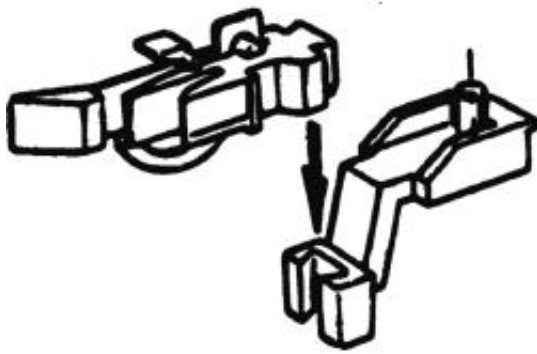

Dane aktualne na dzień: 03-04-2025 19:25

Link do produktu: <https://shop.makieciarz.pl/roco-40281-glowica-sprzegu-krotkiego-typu-sledz-2szt-p-22296.html>

## Roco 40281 - Głowica sprzęgu krótkiego typu "śledź", 2szt

Cena	<b>34,05 zł</b>
Dostępność	
Czas wysyłki	<b>Nieznany (Produkt sprowadzany na zamówienie)</b>
Numer katalogowy	<b>roc_40281</b>
Kod EAN	<b>9005033402815</b>
0-14 lat	
Skala (Icon)	
Kosz (Icon)	
CE (Icon)	

### Opis produktu

Roco 40281 - Głowica sprzęgu krótkiego typu "śledź" do gniazd uniwersalnych Fleischmann, 2szt