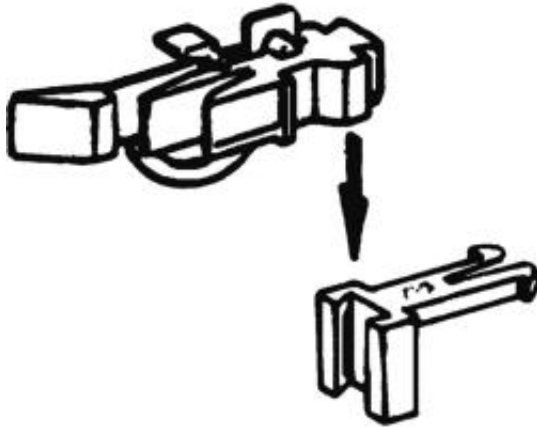

Link do produktu: <https://shop.makieciarz.pl/roco-40287-glowica-sprzegu-krotkiego-typu-sledz-2szt-p-22297.html>

Roco 40287 - Głowica sprzęgu krótkiego typu "śledź", 2szt

Cena	31,89 zł
Dostępność	
Czas wysyłki	Nieznany (Produkt sprowadzany na zamówienie)
Numer katalogowy	roc_40287
Kod EAN	9005033402877
0-14 lat	
Skala (Icon)	
Kosz (Icon)	
CE (Icon)	

Opis produktu

Roco 40287 - Głowica sprzęgu krótkiego typu "śledź" z możliwością regulacji wysokości, 2szt