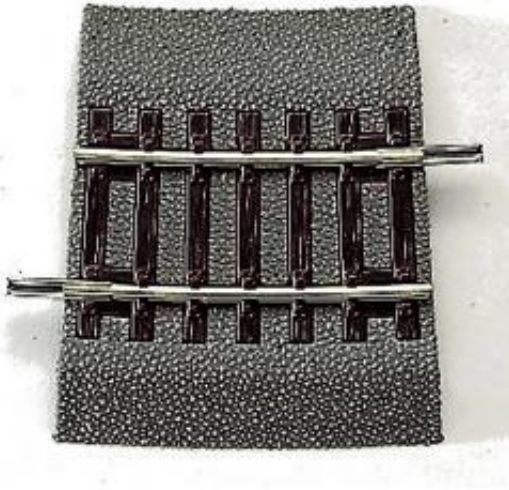

Link do produktu: <https://shop.makieciarz.pl/roco-42508-tor-lukowy-r2-14-7-5-358mm-na-gumowym-podkladzie-rocoline-p-22357.html>

Roco 42508 - Tor łukowy R2 1/4 7,5° 358mm na gumowym podkładzie, RocoLine.

Cena	15,51 zł
Dostępność	
Czas wysyłki	Nieznany (Produkt sprowadzany na zamówienie)
Numer katalogowy	roc_42508
Kod EAN	9005033425081
0-14 lat	
Skala (Icon)	
Kosz (Icon)	
CE (Icon)	

Opis produktu

Roco 42508 - Tor łukowy R2 1/4 7,5° 358mm na gumowym podkładzie, RocoLine.