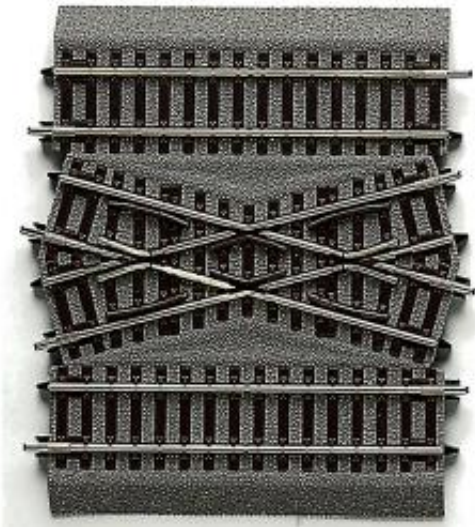

Link do produktu: <https://shop.makieciarz.pl/roco-42598-podwojne-skrzyzowanie-dgv-15-30-115-mm-rocoline-na-podkladzie-gumowym-p-22390.html>

Roco 42598 - Podwójne skrzyżowanie DGV 15, 30° / 115 mm, RocoLine na podkładzie gumowym.

Cena	107,70 zł
Dostępność	
Czas wysyłki	Nieznany (Produkt sprowadzany na zamówienie)
Numer katalogowy	roc_42598
Kod EAN	9005033425982
0-14 lat	
Skala (Icon)	
Kosz (Icon)	
CE (Icon)	

Opis produktu

Roco 42598 - Podwójne skrzyżowanie DGV 15, 30° / 115 mm, RocoLine na podkładzie gumowym.