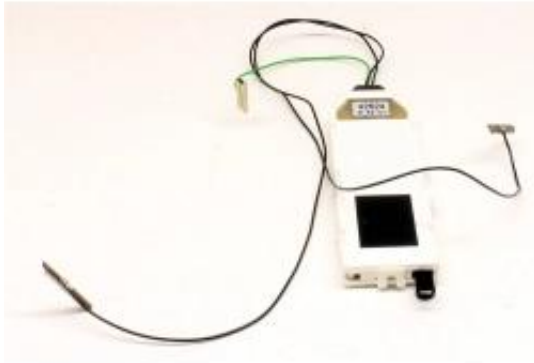

Dane aktualne na dzień: 04-04-2025 07:07

Link do produktu: <https://shop.makieciarz.pl/roco-42624-rocoline-mit-bettung-naped-do-zwrotnic-z-wbudowanym-dekoderem-p-1890.html>

Roco 42624 - RocoLine mit Bettung, napęd do zwrotnic z wbudowanym dekoderem.

Cena	107,70 zł
Dostępność	
Czas wysyłki	24 - 48 godzin
Numer katalogowy	roc_42624
Kod EAN	9005033426248
0-14	
Skala / Spur	
DCC	
Kosz / Müll	

Opis produktu

Roco 42624 - RocoLine mit Bettung, napęd do zwrotnic z wbudowanym dekoderem cyfrowym.