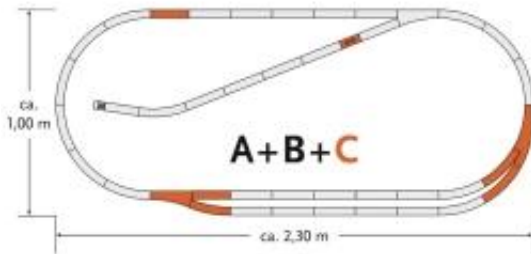

Link do produktu: <https://shop.makieciarz.pl/roco-61102-zestaw-torow-geoline-c-p-22453.html>

Roco 61102 - Zestaw torów geoLINE, C.

Cena	336,11 zł
Dostępność	
Czas wysyłki	Nieznany (Produkt sprowadzany na zamówienie)
Numer katalogowy	roc_61102
Kod EAN	9005033611026
0-14 lat	
Skala (Icon)	
Kosz (Icon)	
CE (Icon)	

Opis produktu

Roco 61102 - Zestaw torów geoLINE, C.
Zestaw torów Roco geoLine do rozbudowy torowiska.
W zestawie znajdują się tory oznaczone kolorem pomarańczowym:
2x Tor łukowy R3 (61123)
2 x Tor prosty G76 (61111)
1 x Zwrotnica łukowa ręczna prawa (61155)
1 x Zwrotnica ręczna prawa (61141)

Opis systemu GeoLine

[- podstawowe parametry systemu GeoLine z wymiarami](#)

[- podstawowa geometria systemu GeoLine](#)