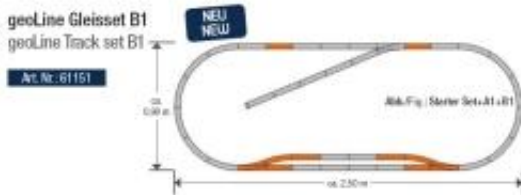

Link do produktu: <https://shop.makieciarz.pl/roco-61151-zestaw-torow-geoline-b1-p-22470.html>

Roco 61151 - Zestaw torów geoLine "B1"

Cena	271,46 zł
Dostępność	
Czas wysyłki	Nieznany (Produkt sprowadzany na zamówienie)
Numer katalogowy	roc_61151
Kod EAN	9005033611514
0-14 lat	
Skala (Icon)	
Kosz (Icon)	
CE (Icon)	

Opis produktu

Roco 61151 - Zestaw torów geoLine "B1"

Minimalna powierzchnia montażu: 250 x 90 cm.

Zestaw jest rozbudową zestawu torów A

W skład zestawu wchodzi tor oznaczony kolorem czerwonym.

2x Tor prosty G200 (61110)

4x Tor prosty G185 (61111)

2x łuk 2GB r=502,7mm 22,5° (61128)

1x Zwrotnica lewa 502,7 mm/22,5° (61140)

1x Zwrotnica prawa 502,7 mm/22,5° (61141)

Opis systemu GeoLine

[- podstawowe parametry systemu GeoLine z wymiarami](#)

[- podstawowa geometria systemu GeoLine](#)